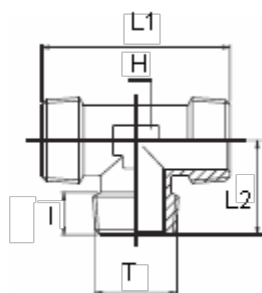

Varenummer: 5891230TR18
Beskrivelse: T-stykke, nippel 1230TR
R1/8"

Mål

H = 10
l = 9.5
L1 = 36.0
L2 = 17.0
T = 1/8"